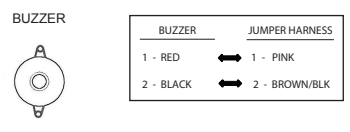

71301004

(V8 WIRE HARNESS)

P11X4-9221-AB

71301004

(V8 WIRE HARNESS)

P11X4-9221-AB

71301004

(V10 WIRE HARNESS)

P11X4-9221-AB

71301004

(V10 WIRE HARNESS)

P11X4-9221-AB