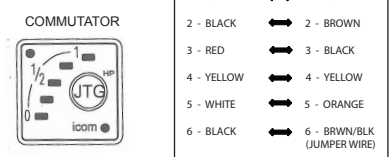

71301004

(V8 WIRE HARNESS)

P11X4-9221-AB

71301004

(V8 WIRE HARNESS)

P11X4-9221-AB

71301004

(V10 WIRE HARNESS)

P11X4-9221-AB

71301004

(V10 WIRE HARNESS)

P11X4-9221-AB