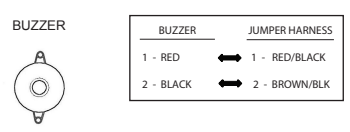

71301004

(V8 WIRE HARNESS)

P11X4-9221-AB

71301004

(V8 WIRE HARNESS)

P11X4-9221-AB

71301004

(V10 WIRE HARNESS)

P11X4-9221-AB

71301004

(V10 WIRE HARNESS)

P11X4-9221-AB