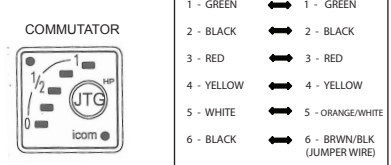

71301004

(V8 WIRE HARNESS)

P11X4-9221-AB

71301004

(V8 WIRE HARNESS)

P11X4-9221-AB

71301004

(V10 WIRE HARNESS)

P11X4-9221-AB

71301004

(V10 WIRE HARNESS)

P11X4-9221-AB