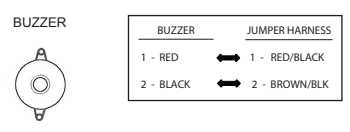

71301004

(V8 WIRE HARNESS)

P11X4-9221-AB

71301004

(V8 WIRE HARNESS)

P11X4-9221-AB

71301004

(V10 WIRE HARNESS)

P11X4-9221-AB

71301004

(V10 WIRE HARNESS)

P11X4-9221-AB