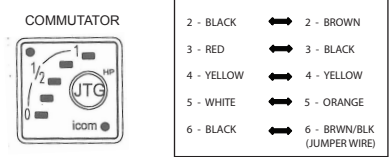

71301004

(V8 WIRE HARNESS)

P11X4-9221-AB

71301004

(V8 WIRE HARNESS)

P11X4-9221-AB

71301004

(V10 WIRE HARNESS)

P11X4-9221-AB

71301004

(V10 WIRE HARNESS)

P11X4-9221-AB