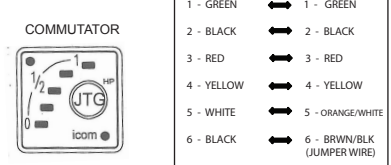

71301004

(V8 WIRE HARNESS)

P11X4-9221-AB

71301004

(V8 WIRE HARNESS)

P11X4-9221-AB

71301004

(V10 WIRE HARNESS)

P11X4-9221-AB

71301004

(V10 WIRE HARNESS)

P11X4-9221-AB