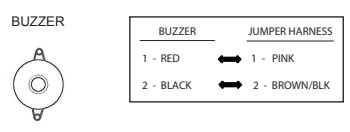

71301004

(V8 WIRE HARNESS)

P11X4-9221-AB

71301004

(V8 WIRE HARNESS)

P11X4-9221-AB

71301004

(V10 WIRE HARNESS)

P11X4-9221-AB

71301004

(V10 WIRE HARNESS)

P11X4-9221-AB